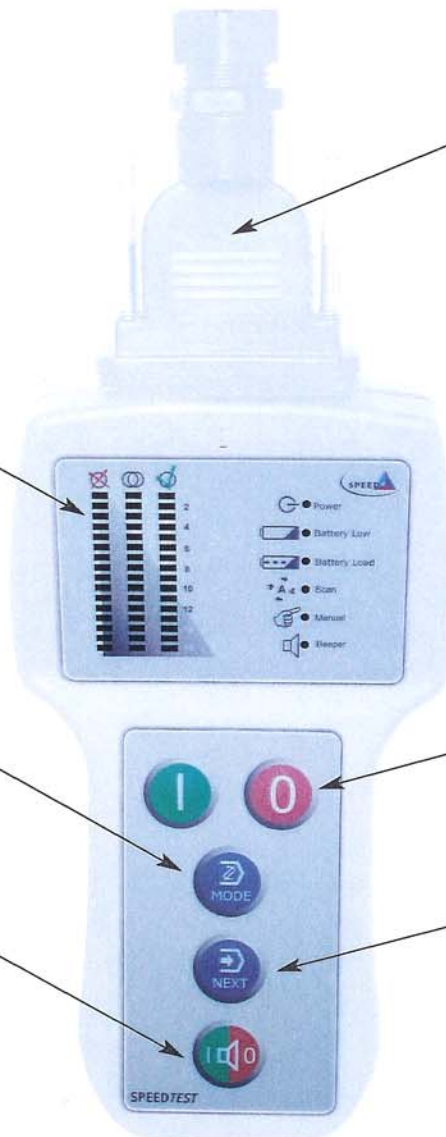

**Akustisches Signal Ein / Aus
Beeper-Key On / Off**

**Kabeladapter-Anschluss
Cable Adaptor Terminal**

**Akku-Ladebuchse
Charge Jack**

**Ein- und Aus-Tasten
On and Off Key**

Next-Taster
Automatik-Modus: nächster Durchlauf
Manuell-Modus: nächstes Aderpaar

Next-Key
Scan-Mode: next measurement
Manual-Mode: next cable pair

SPEEDtest

akkubetriebenes Messgerät für den Serviceeinsatz

geeignet für bis zu 32-polige Anschlusskabel

die Polzahl für das zu messende Kabel stellt sich automatisch über den Adapter ein

geprüft und angezeigt werden Kabelbruch, Kurzschluss und unzulässige Beeinflussungen auf benachbarte Kabelpaare bei z. B. verölten Kabeln

automatischer und manueller Modus

SPEEDtest

service measurement device with rechargeable battery

suitable for up to 32-pol cables

the device automatically detects the number of cable terminals when an adapter is connected

indicates potential defects like breakage, short circuits and unacceptable interferences to adjoining cable pairs